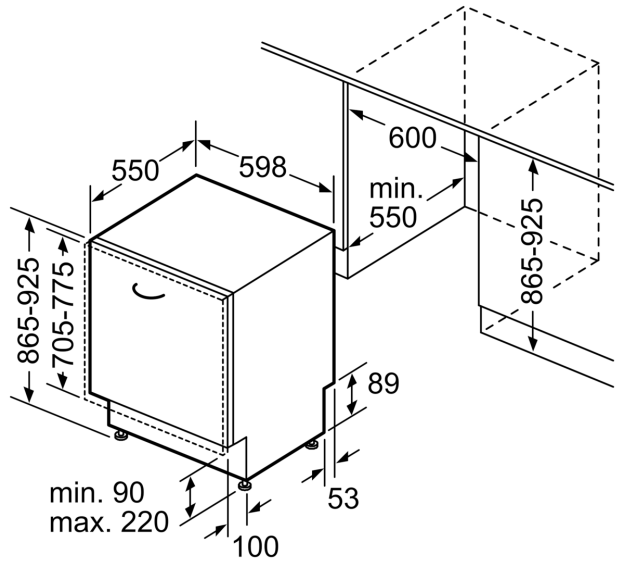

Energieeffizienzklasse:C
 Energieverbrauch des Eco 50°C Programm pro 100 Betriebszyklen: .74 kWh
 Höchste Anzahl von Maßgedecken (EU 2017/1369):13
 Wasserverbrauch in Litern im eco-Programm pro Betriebszyklus (EU
 2017/1369):9.5 l
 Programmdauer (EU 2017/1369):4:35 h
 Luftschallemissionen (EU 2017/1369):44 dB(A) re 1pW
 Luftschallemissionsklasse (EU 2017/1369):B
 Bauform:Integrierbar
 Höhe der Arbeitsplatte:0 mm
 Abmessungen des Gerätes:865 x 598 x 550 mm
 Min. Nischenmaße für Installation (H x B x T):865-925 x 600 x 550 mm
 Tiefe bei geöffneter Tür (90°):1200 mm
 Höhenverstellbare Füße:Ja - alle von vorne
 Höhenverstellung max.:60 mm
 Verstellbarer Sockel:Horizontal und Vertikal
 Nettogewicht:37.6 kg
 Bruttogewicht:39.5 kg
 Anschlusswert:2400 W
 Absicherung:10 A
 Spannung:220-240 V
 Frequenz:50; 60 Hz
 Länge Anschlusskabel:175.0 cm
 Steckerart:Schuko-/Gardy.m.Erdung
 Länge Zulaufschlauch:165 cm
 Länge Ablaufschlauch:190 cm
 EAN-Nummer:4242004251781
 Art der Installation:Vollintegriert

Technische Informationen und Zubehör

- Aqua Stop: eine Constructa Garantie bei Wasserschäden – ein Geräteleben lang.*
- Glasschutz-Technik

- inkl. Flaschenhalter
- inkl. Kleinteilehalter (2x)
- Salzeinfüllhilfe (Trichter)
- Inkl. Dampfschutz für die Arbeitsplatte
- Gerätemaße (H x B x T): 86.5 cm x 59.8 cm x 55.0 cm
- inkl. Backblechhalter (4x)

* Garantiebedingungen finden Sie unter <https://www.constructa.com/de/service/garantie>

Vollintegrierter Geschirrspüler, 60 cm, XXL CB6VX00EAD

Maße in mm

⚡ Steckdose
() Werte mit Verlängerungssatz

Maße in mm