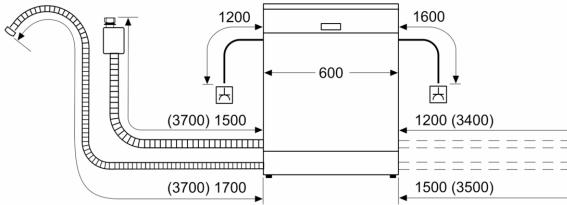

* Garantiebedingungen finden Sie unter <https://www.constructa.com/de/service/garantie>

Vollintegrierter Geschirrspüler, 60 cm, XXL CB6VX00EAD

Maße in mm

⚡ Steckdose
() Werte mit Verlängerungssatz

Maße in mm