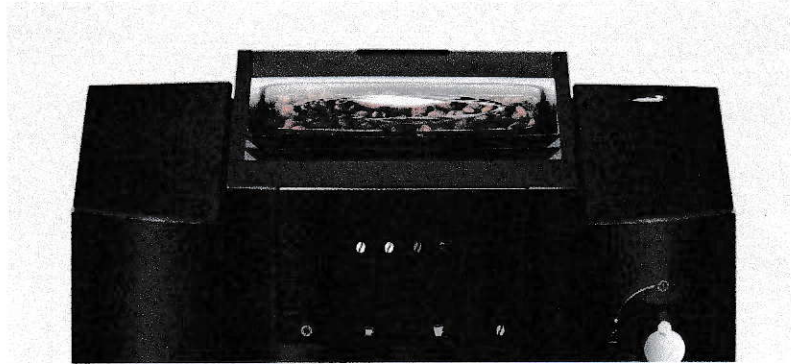

jura

E4 Des Kaffees reine Natur