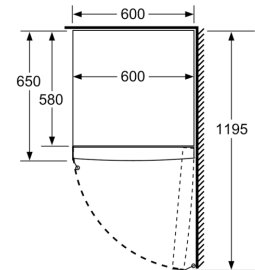

Gefrierteil

- Multi Airflow-System
- Vario Zone - für flexible Nutzung des Gefrierraums
- 5 transparente Gefriergut-Schubladen, davon
- 1 Big Box

Maße

- Gerätemaße (H x B x T): 161.0 cm x 60.0 cm x 65.0 cm

Technische Informationen

- Türanschlag rechts, wechselbar
- Höhenverstellbare Füße vorne, Rollen hinten
- Türöffnungswinkel 90°
- Transportgriffe
- 220 - 240 V

Zubehör

- 1 x Kälteakku, 1 x Eiswürfelschale

- a Höhe
- b Breite
- c Tiefe bei geschlossener Tür ohne Griff und ohne Abstandteil
- d Tiefe des Schrankes ohne Abstandteil
- e Breite bei geöffneter Tür ohne Griff
- f Tiefe bei geöffneter Tür ohne Griff und ohne Abstandteil

Maße in cm

Maße in mm