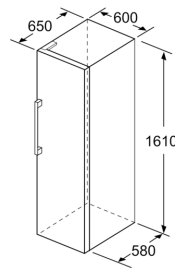

Gefrierteil

- Multi Airflow-System
- Vario Zone - für flexible Nutzung des Gefrierraums
- 5 transparente Gefriergut-Schubladen, davon
- 1 Big Box

Maße

- Gerätemaße (H x B x T): 161.0 cm x 60.0 cm x 65.0 cm

Technische Informationen

- Türanschlag rechts, wechselbar
- Höhenverstellbare Füße vorne, Rollen hinten
- Türöffnungswinkel 90°
- Transportgriffe
- 220 - 240 V

Zubehör

- 1 x Kälteakku, 1 x Eiswürfelschale

- a Höhe
- b Breite
- c Tiefe bei geschlossener Tür ohne Griff und ohne Abstandteil
- d Tiefe des Schrankes ohne Abstandteil
- e Breite bei geöffneter Tür ohne Griff
- f Tiefe bei geöffneter Tür ohne Griff und ohne Abstandteil

Maße in cm

Maße in mm