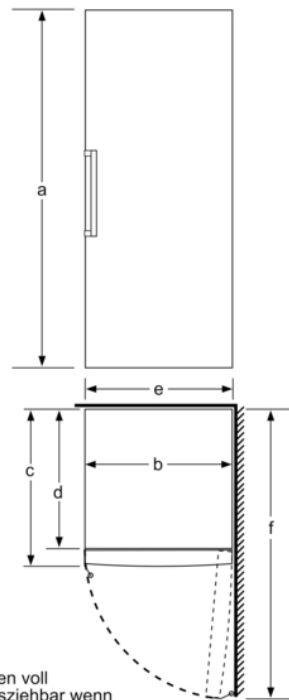

Serie | 6, Freistehender Gefrierschrank, 176 x 70 cm, Weiß GSN54EWDV

	a	b	c	d	e	f
KSW36, GSD36	187					
KSV36, KSF36, GSN36, GSV36	186					
KSV33, GSN33, GSV33	176	60	65	58	60	119.5
KSV29, GSN29, GSV29	161					
GSV24	146					
GSN51	161					
GSN54	176	70	78	70	70	142
GSN58	191					

Maße in cm

Schalen voll herausziehbar wenn das Gerät direkt an einer Wand platziert wird.