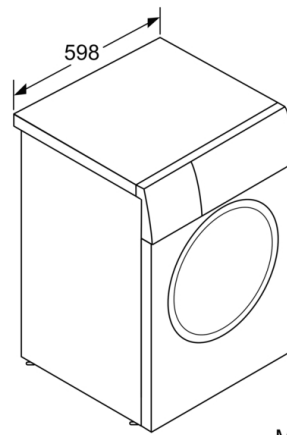

Technische Informationen

- unterschiebbar ab 85 cm Nischenhöhe
- Gerätemaße (H x B): 84.5 cm x 59.8 cm
- Gerätetiefe: 59.0 cm
- Gerätetiefe inkl. Türe: 63.3 cm
- Gerätetiefe mit geöffneter Türe: 106.3 cm

**Serie | 6, Waschmaschine, Frontlader, 9 kg,
1400 U/min.
WAU28U90**

Maße in mm

Maße in mm