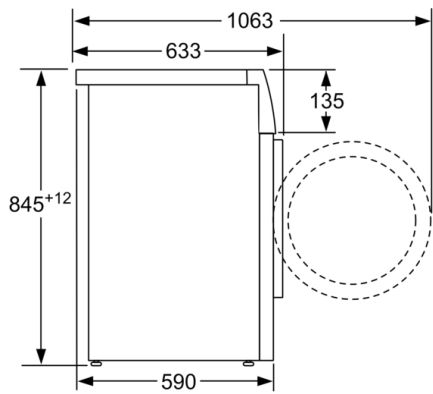

Technische Informationen

- unterschiebbar ab 85 cm Nischenhöhe
- Gerätemaße (H x B): 84.5 cm x 59.8 cm
- Gerätetiefe: 59.0 cm
- Gerätetiefe inkl. Türe: 63.3 cm
- Gerätetiefe mit geöffneter Türe: 106.3 cm

**Serie | 6, Waschmaschine, Frontlader, 9 kg,
1400 U/min.
WAU28U90**

Maße in mm

Maße in mm