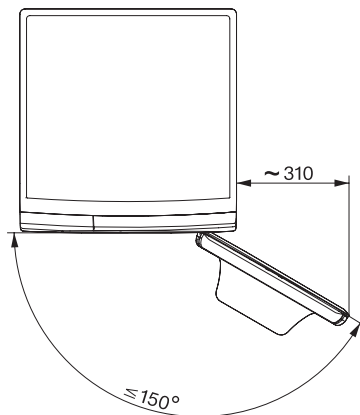

WWD120 WCS 8kg

W1 Waschmaschine Frontlader:

Mit 1-8 kg Schontrummel und Vorbügeln für schonend gepflegte Wäsche.

EAN: 4002516217794 / Materialnummer: 11284160 / Alte Materialnummer: 11WD1201D

Wolle (Handwäsche)	•
Express 20	•
Dunkles/Jeans	•
Imprägnieren	•
Baumwolle Pfeil	•
Nur Spülen/Stärken	•
Pumpen/Schleudern	•
ECO 40-60	•
Extras Waschen	
Kurz	•
Vorwäsche	•
Wasser plus	•
Zusätzlicher Spülgang	•
Vorbügeln mit Dampf	•
Summer	•
Qualität	
Laugenbehälter	Edelstahl
Kontergewichte aus Grauguss	•
Sicherheit	
Wasserschutzsystem	Watercontrol-System
PIN-Code	•
Optische Schnittstelle	•
Technische Daten	
Abmessungen in mm (Breite)	596
Abmessungen in mm (Höhe)	850
Abmessungen in mm (Tiefe)	643
Gerätetiefe bei geöffneter Tür in mm	1077
Gewicht in kg	85
Gesamtanschlusswert in kW	2,10-2,40
Spannung in V	220-240
Absicherung in A	10
Frequenz in HZ	50
Länge der elektrischen Zuleitung in m	2

WWD120 WCS 8kg

W1 Waschmaschine Frontlader:

Mit 1-8 kg Schontrummel und Vorbügeln für schonend gepflegte Wäsche.

W1 Skizze, 5 Grad Blende, Maße in mm

W1 Skizze, 5 Grad Blende, Maße in mm

W1 Skizze, 5 Grad Blende, Maße in mm

W1 Skizze, 5 Grad Blende, Maße in mm