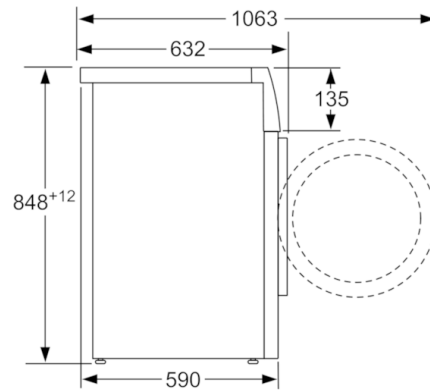

#### Technische Informationen

- unterschiebbar ab 85 cm Nischenhöhe
- Gerätemaße (H x B): 84.8 cm x 59.8 cm
- Gerätetiefe: 59.0 cm
- Gerätetiefe inkl. Türe: 63.2 cm
- Gerätetiefe mit geöffneter Türe: 106.3 cm

Maße in mm

Maße in mm