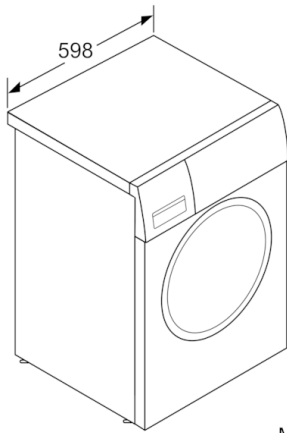

**Serie | 4, Waschmaschine, Frontlader, 8 kg,
1400 U/min.
WAN28K98**

Maße in mm