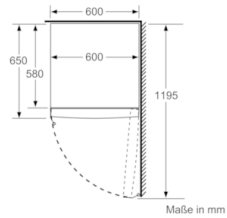

Serie | 4, Freistehender Gefrierschrank, 186 x 60 cm, weiß GSN36FW3P

	a	b	c	d	e	f
KSW36, GSD36	187					
KSV36, KSF36, GSN36, GSV36	186					
KSV33, GSN33, GSV33	176	60	65	58	60	119.5
KSV29, GSN29, GSV29	161					
GSV24	146					
GSN51	161					
GSN54	176	70	78	70	70	142
GSN58	191					

Maße in cm