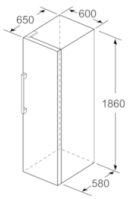

Serie | 4, Freistehender Gefrierschrank, 186 x 60 cm, weiß GSN36FW3P

	a	b	c	d	e	f
KSW36, GSD36	187					
KSV36, KSF36, GSN36, GSV36	186					
KSV33, GSN33, GSV33	176	60	65	58	60	119.5
KSV29, GSN29, GSV29	161					
GSV24	146					
GSN51	161					
GSN54	176	70	78	70	70	142
GSN58	191					

Maße in cm