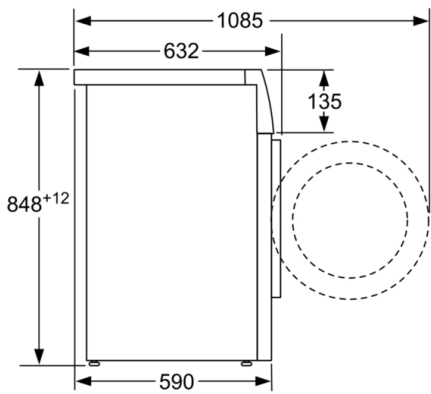

### Technische Informationen

- unterschiebbar ab 85 cm Nischenhöhe
- Gerätemaße (H x B): 84.8 cm x 59.8 cm
- Gerätetiefe: 59.0 cm
- Gerätetiefe inkl. Türe: 63.2 cm
- Gerätetiefe mit geöffneter Türe: 108.5 cm

**HomeProfessional, Waschmaschine,  
Frontlader, 10 kg, 1600 U/min.  
WAX32E91**

Maße in mm

Maße in mm